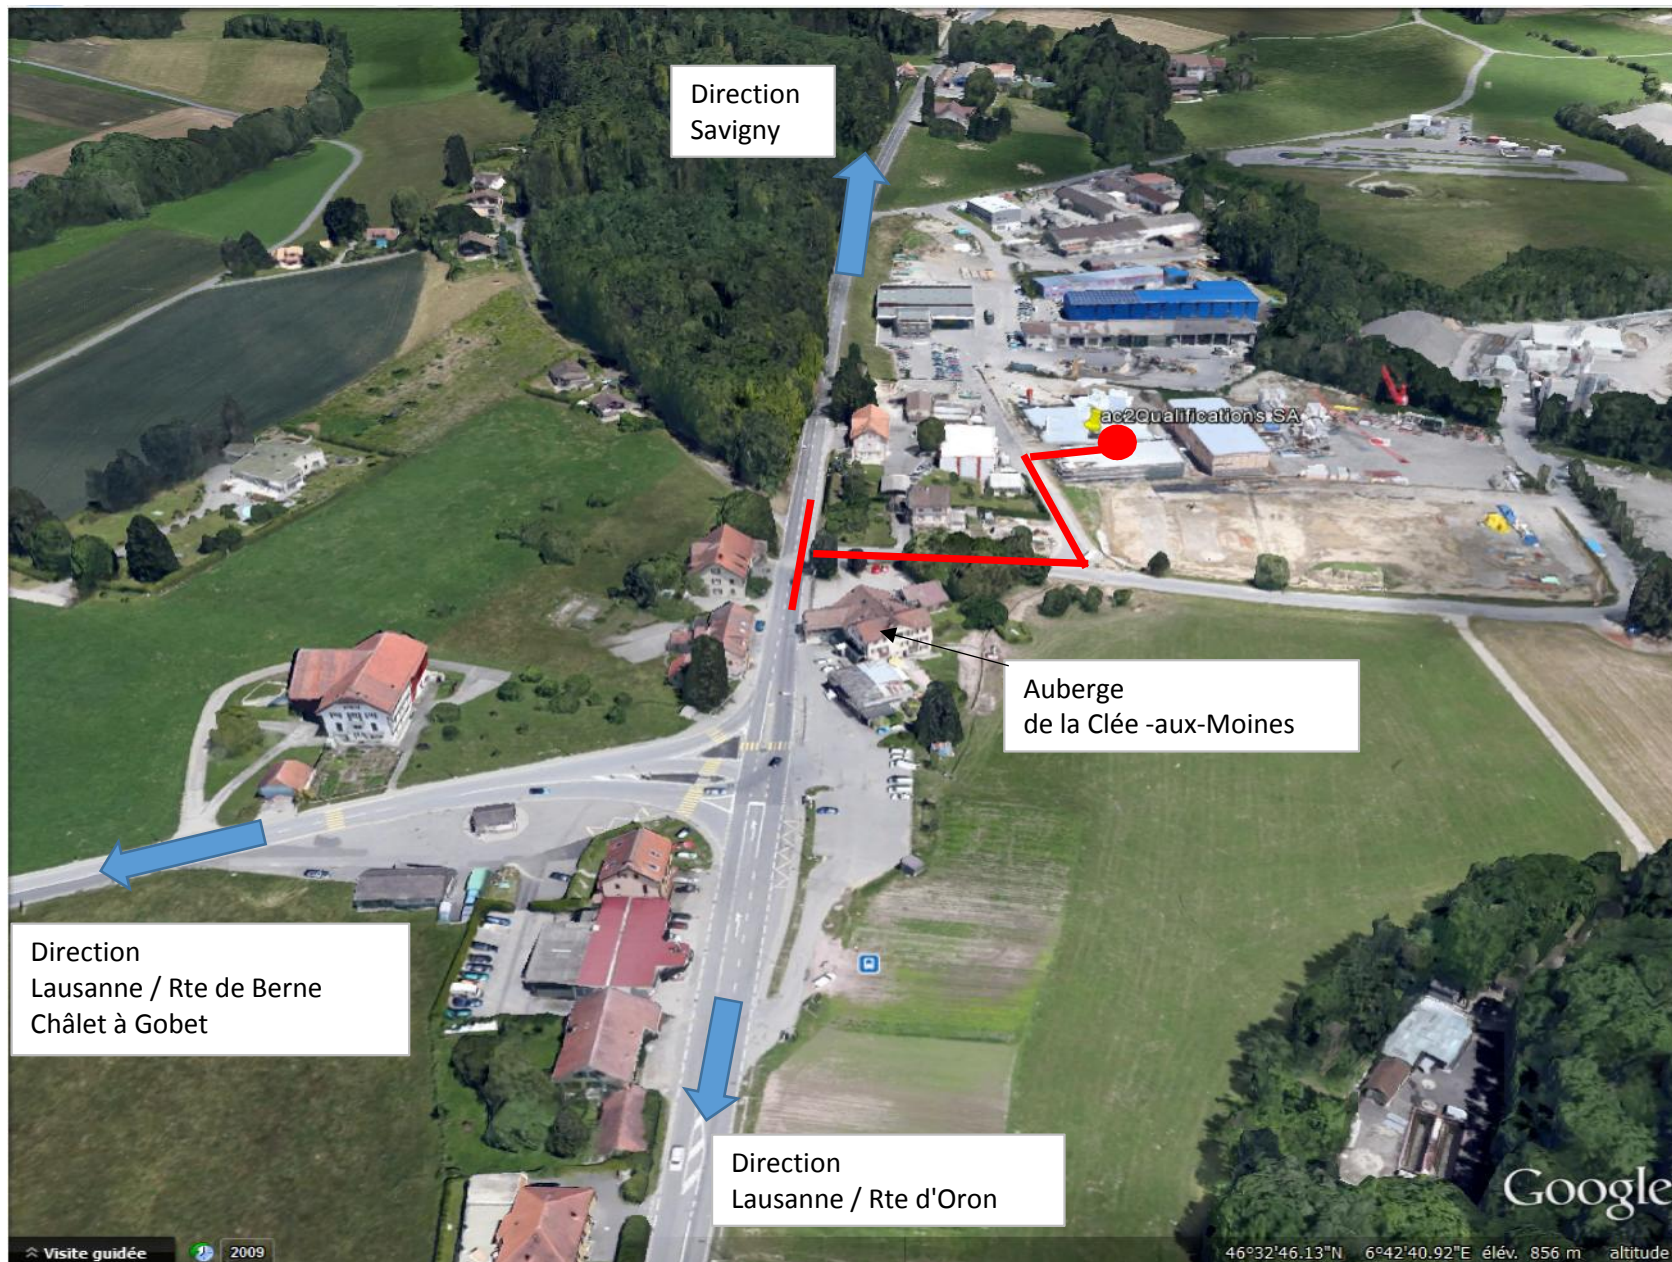

ac2Qualifications SA

Ch. du Publoz 11

Ch-1073 Savigny

Direction Savigny

ac2Qualifications SA

Auberge de la Clée -aux-Moines

Direction Lausanne / Rte de Berne Châlet à Gobet

Direction Lausanne / Rte d'Oron

Google

Visite guidée 2009

46°32'46.13"N 6°42'40.92"E élév. 856 m altitude

ac2Qualifications SA

Ch. du Publoz 11

Ch-1073 Savigny

Nous sommes ICI

ac2Qualifications SA
Ch. du Publoz 11
Ch-1073 Savigny